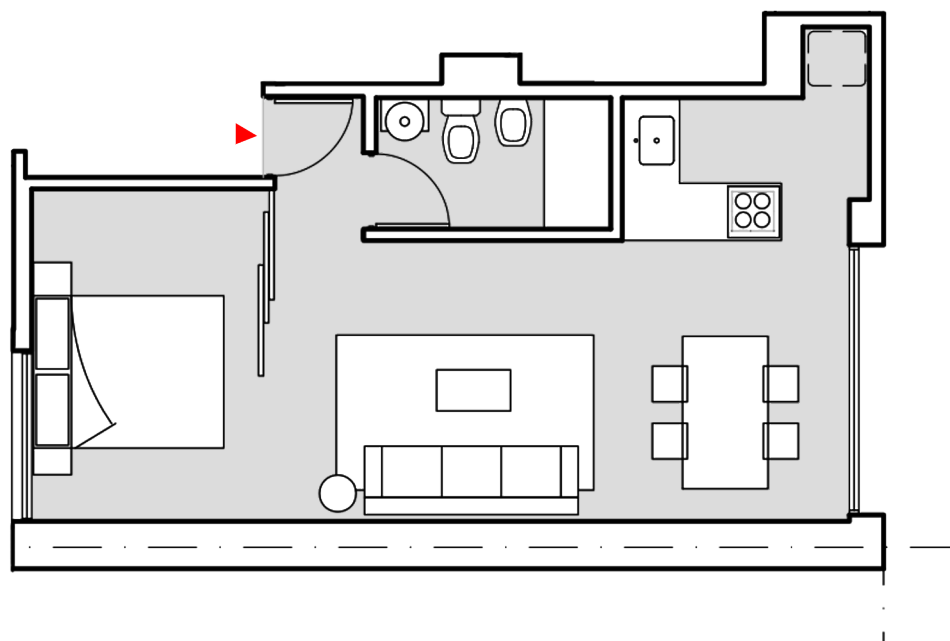

# EDIFICIO ALVEAR

1 DORMITORIO - PISO 1

Unidad B - 53 m<sup>2</sup>

Exclusivos  
42,30m<sup>2</sup>

Comunes  
11,30 m<sup>2</sup>

Ambiente unico 3.00 x 6.00

Dormitorio 2.60 x 3.50

Cocina 1.50 x 2.60

Baño 1.40 x 2.45