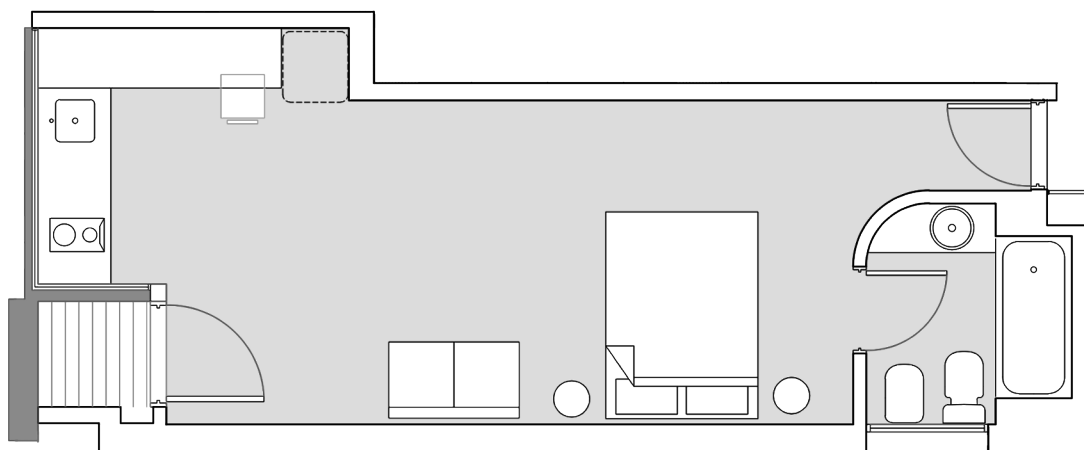

# EDIFICIO ITALIA

1 DORMITORIO - PISOS 1 A 6

Unidad B - 44 m<sup>2</sup>

Exclusivos  
34,50 m<sup>2</sup>

Comunes  
9,50 m<sup>2</sup>

Estar comedor	3.00 x 6.30
---------------	-------------

Cocina	1.20 x 2.35
--------	-------------

Baño	2.30 x 5.80
------	-------------

Baño	1.90 x 2.00
------	-------------

Balcon	1.20 x 1.00
--------	-------------