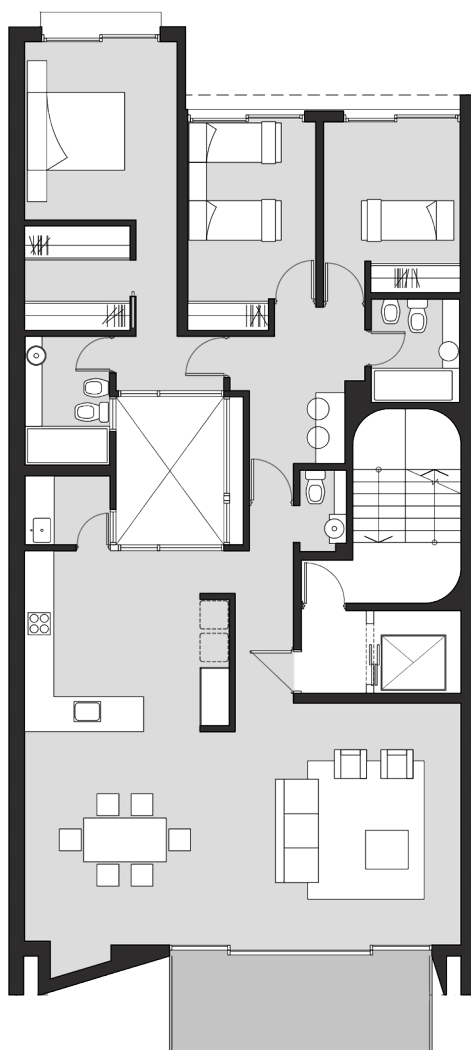

# EDIFICIO GUEMES

3 DORMITORIOS - PISO 2

Unidad A - 192 m<sup>2</sup>

Exclusivos  
158 m<sup>2</sup>

Comunes  
34 m<sup>2</sup>

Cocina	4.30 x 3.70	Dormitorio 1	2.80 x 3.50
Estar - comedor	4.40 x 8.80	Dormitorio 2	2.60 x 3.70
Balcón	2.00 x 5.40	Dormitorio en suite	3.15 x 3.65
Lavadero	1.75 x 1.40	Baño en suite	1.75 x 2.55
Toilette	0.95 x 1.70	Vestidor	2.15 x 2.15
Escritorio / comodín	1.95 x 1.95		
Baño general	1.80 x 2.10		