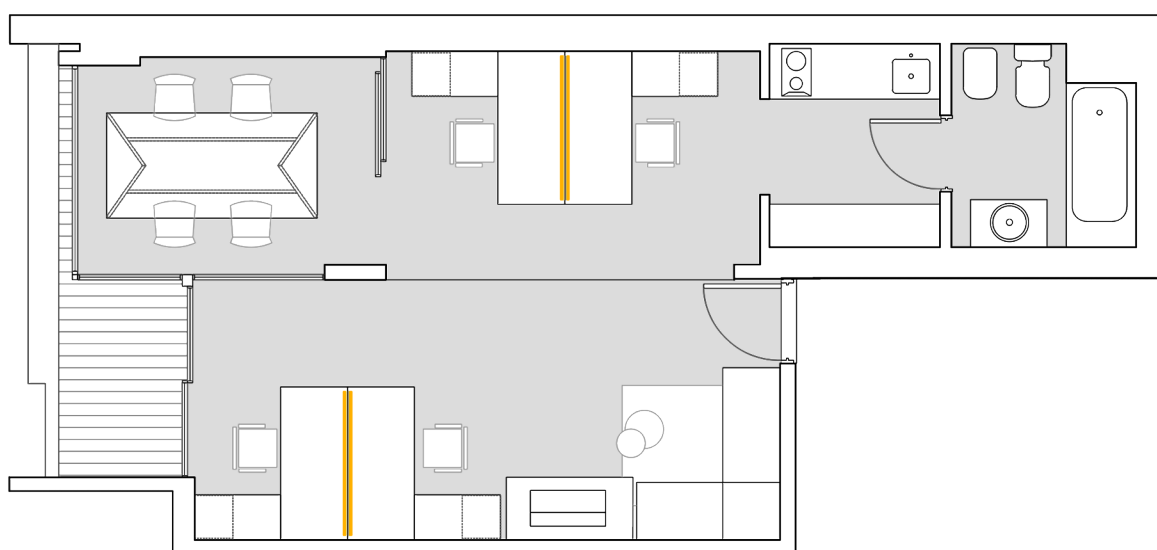

EDIFICIO ITALIA

1 DORMITORIO - PISOS 2 A 6

Unidad A - 62 m²

Exclusivos
52,17 m²

Comunes
9,83 m²

Recepción 2.90 x 2.75

Oficina "B" 3.30 x 2.75

Balcón 1.50 x 2.05

Baño 1.90 x 2.15

Office / kitchenet 1.75 x 2.15

Oficina "A" 3.90 x 2.40

Sala de reuniones 3.20 x 2.20