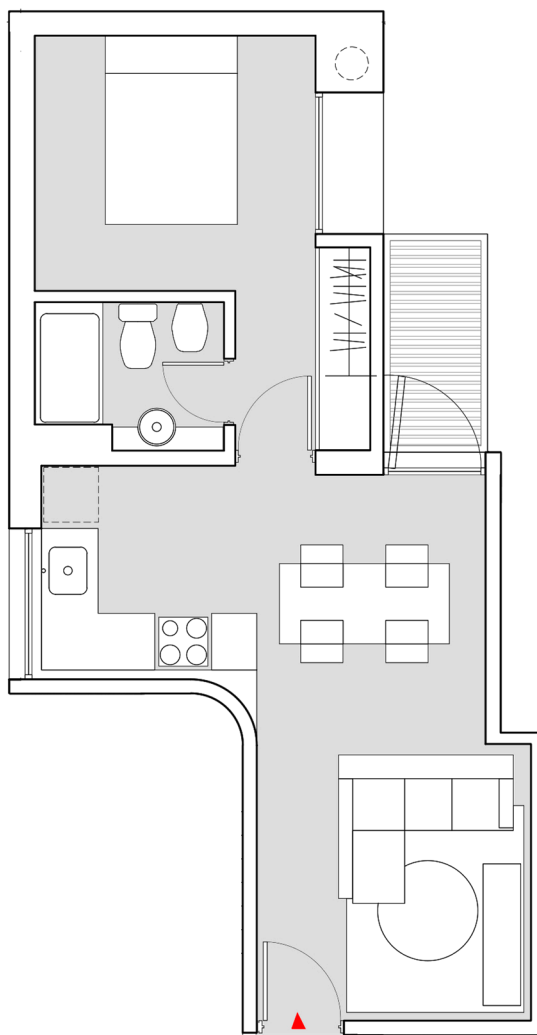

EDIFICIO COSMO

1 DORMITORIO - PISOS 2 Y 3

Unidad C - 62 m²

Exclusivos
43,35 m²

Comunes
18,58 m²

Estar 3.90 x 2.90

Cocina comedor 2.20 x 4.70

Balcon 1.10 x 2.30

Baño 1.60 x 2.00

Dormitorio 3.00 x 2.70

EDIFICIO **COSMO**

RODRIGUEZ 460
ROSARIO

KRAMER 