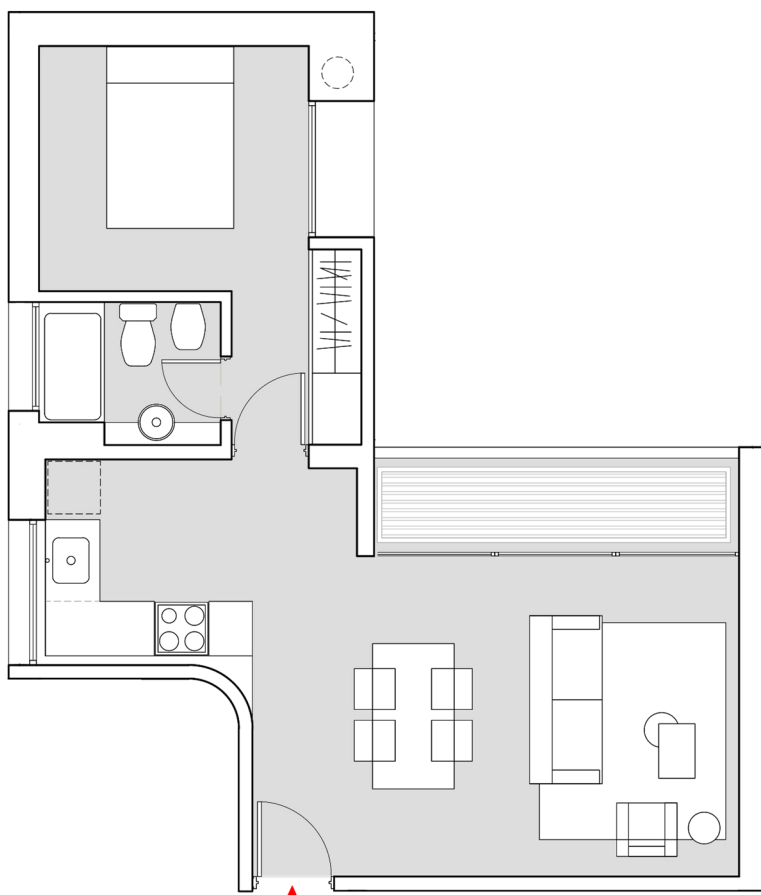

# EDIFICIO COSMO

1 DORMITORIO - PISOS 4 Y 5

Unidad B - 75 m<sup>2</sup>

Exclusivos  
51,30 m<sup>2</sup>

Comunes  
23,93 m<sup>2</sup>

Estar comedor 3.30 x 5.35

Balcon 4.00 x 1.15

Cocina 3.50 x 2.15

Baño 1.60 x 2.00

Dormitorio 3.00 x 2.70

EDIFICIO **COSMO**

RODRIGUEZ 460  
ROSARIO

KRAMER 

EDIFICIO **COSMO**

RODRIGUEZ 460  
ROSARIO

**KRAMER** 