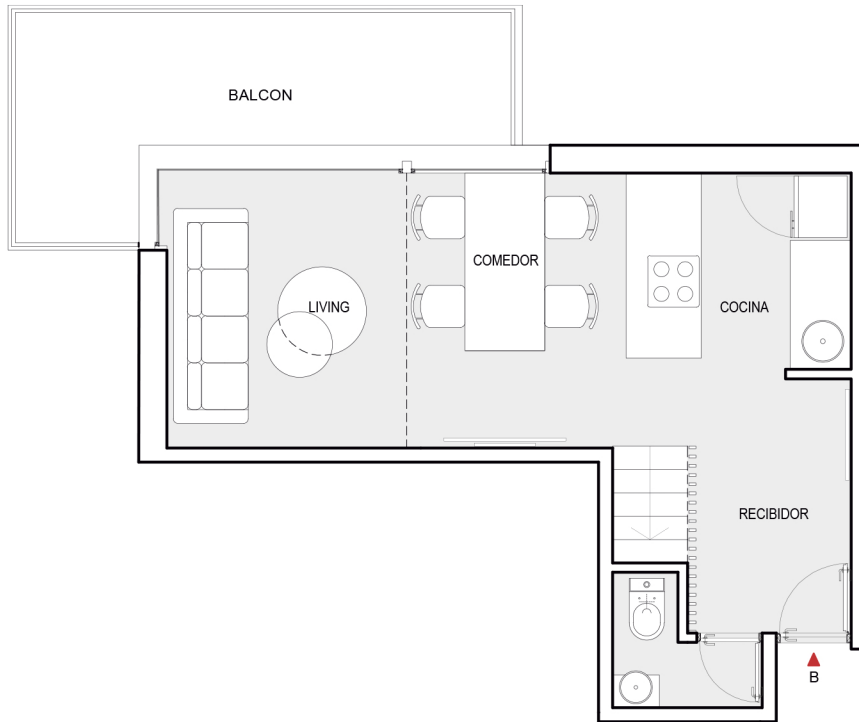

# EDIFICIO ICONIC

1 DORMITORIO - PISOS 2/3

UNIDAD B - 63.80m<sup>2</sup>

Cubierto  
54.00m<sup>2</sup>

Semi-Cubierto  
9.80m<sup>2</sup>

Estar - Comedor	4.80x3.00
Balcon	6.50x1.50
Dormitorio 1	3.10x3.00
Baño	2.90x1.50
Cocina	2.90x2.50
Recibidor	2.70x1.70
Vestidor	2.70x1.70