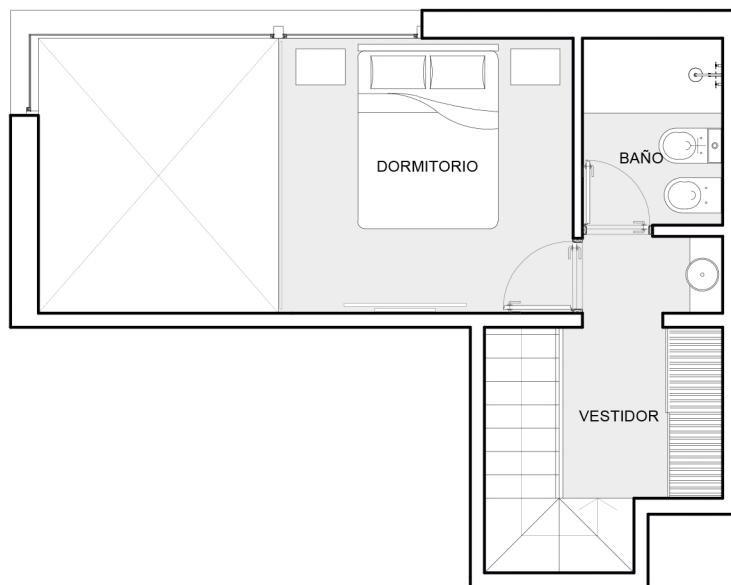

# EDIFICIO ICONIC

1 DORMITORIO - PISOS 2/3

UNIDAD B - 63.80m<sup>2</sup>

Cubierto  
54.00m<sup>2</sup>

Semi-Cubierto  
9.80m<sup>2</sup>

Estar - Comedor	4.80x3.00
Balcon	6.50x1.50
Dormitorio 1	3.10x3.00
Baño	2.90x1.50
Cocina	2.90x2.50
Recibidor	2.70x1.70
Vestidor	2.70x1.70