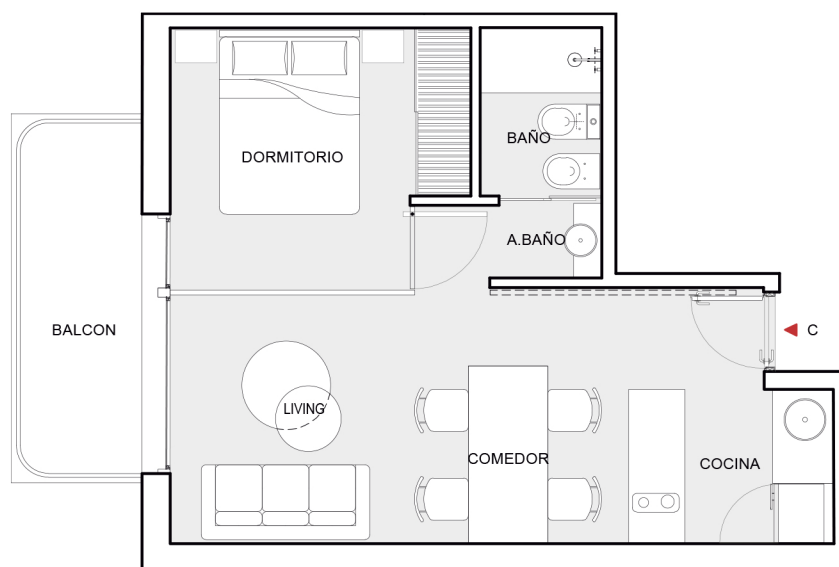

EDIFICIO ICONIC

1 DORMITORIO - PISOS 2 A 5

UNIDAD C - 43.00m²

Cubierto
37.50m²

Semi-Cubierto
5.50m²

Estar - Comedor	4.90x2.70
Balcon	3.90x1.50
Dormitorio 1	3.20x2.80
Baño	2.70x1.30
Cocina	2.20x1.65