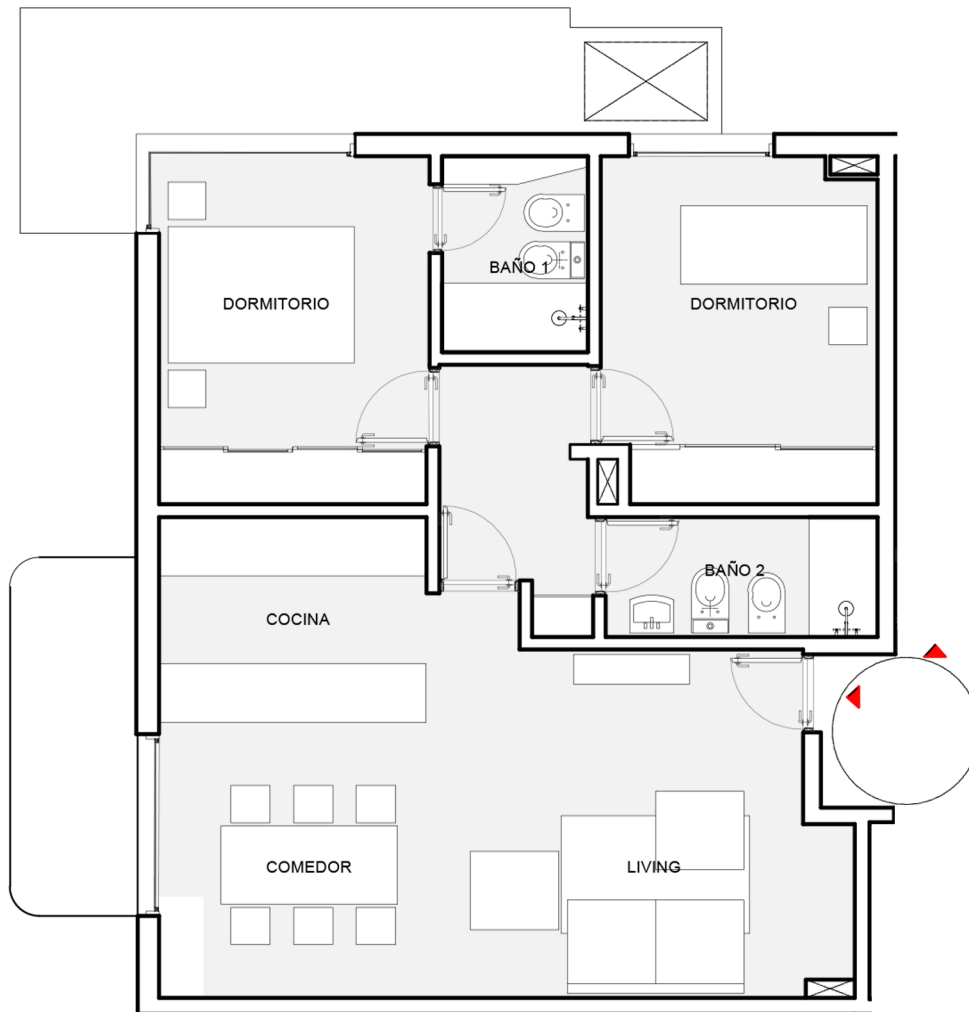

# EDIFICIO ICONIC

2 DORMITORIO - PISOS 6 Y 7

UNIDAD B - 85.40m<sup>2</sup>

Cubierto  
70.00m<sup>2</sup>

Semi-Cubierto  
15.40m<sup>2</sup>

Estar - Comedor	7.00x3.50
Balcon	10.20x1.50
Dormitorio 1	4.10x2.90
Dormitorio 2	3.50x2.90
Baño	2.50x1.50
Cocina	3.20x2.10