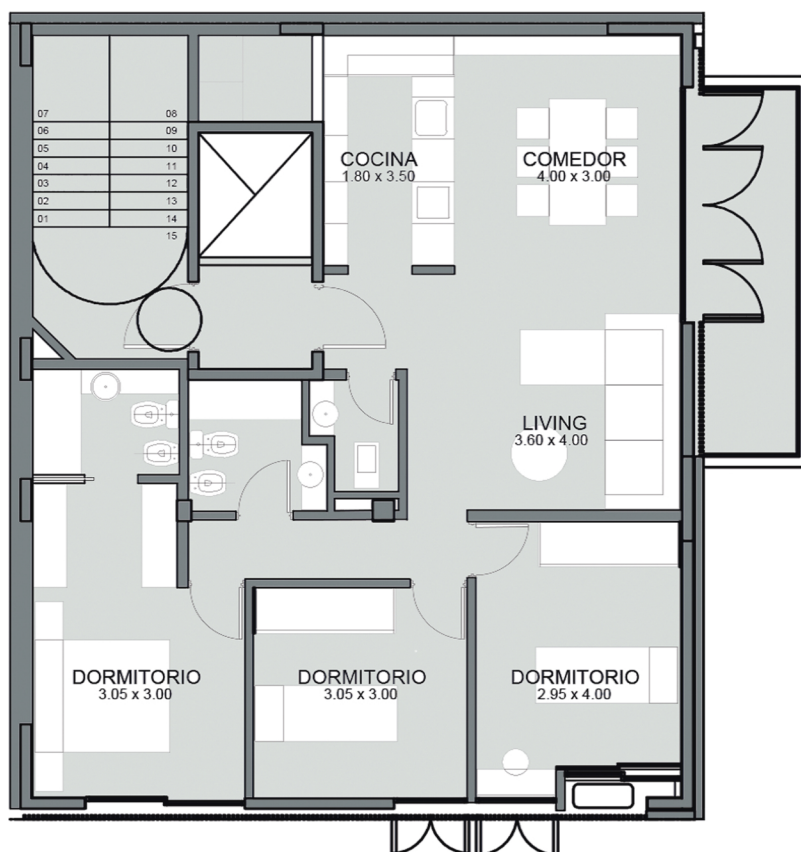

EDIFICIO BLOOM PICHINCHA

3 DORMITORIOS - PISO 1

Unidades - 91 m²

Exclusivos
91.00 m²

Comunes
17.50 m²

Uso exclusivo
17.50 m²

Estar comedor	4.00 x 7.50
Balcon	5.30 x 1.50
Cocina	3.50 x 1.80
Lavadero	1.50 x 1.50
Toilette	1.20 x 1.70
Dormitorio 1	4.00 x 2.95
Dormitorio 2	3.05 x 3.00
Dormitorio en suite	3.05 x 3.00
Vestidor suite	2.05 x 1.50
Baño en suite	2.00 x 1.50